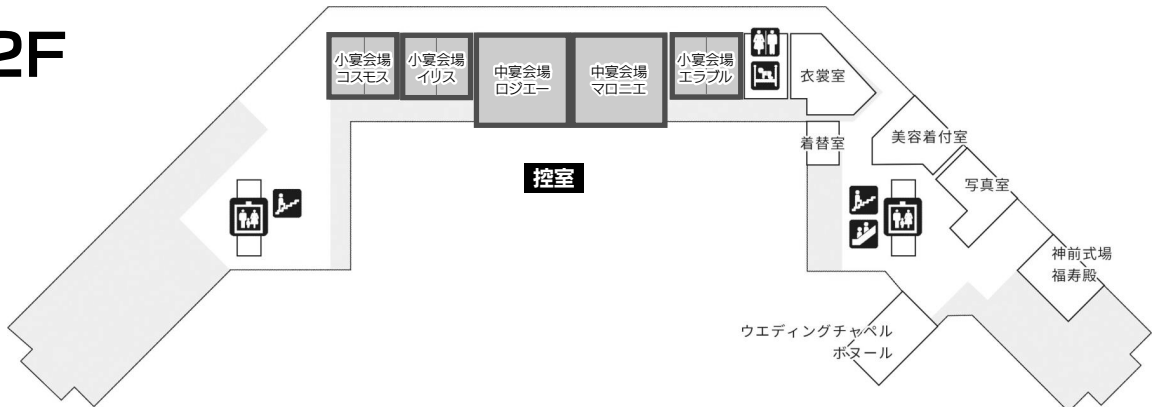

会場のご案内

グランドニッコー東京ベイ 舞浜	
第1会場	1F グランドボールルーム D&E
第2会場	1F グランドボールルーム C
第3会場	1F グランドボールルーム F
総合受付	1F エントランス
PC受付	1F ホワイエ
企業展示	1F ホワイエ
クローク	1F 宴会クローク
ドリンク・休憩コーナー	1F ティヨル
控室	2F コスモス・イリス・ロジエー・マロニエ・エラブル
大会本部	1F オリビエ・アカシア

2F

1F